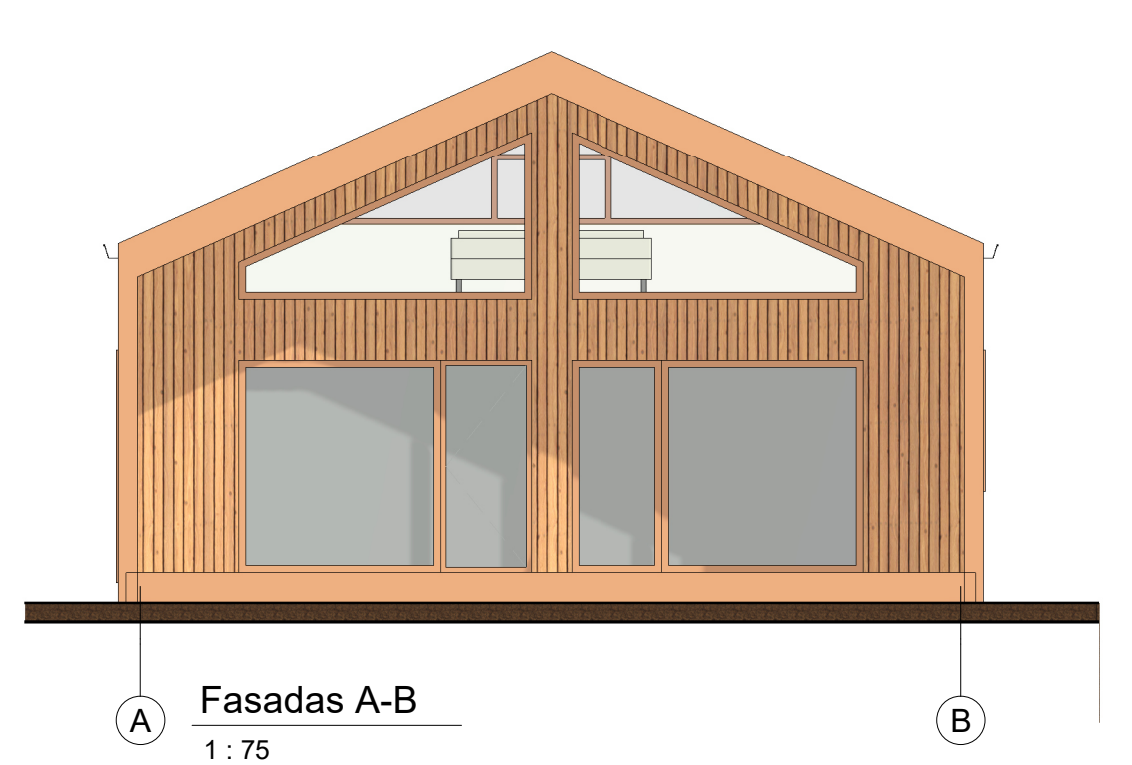

Namo patalpų eksplikacija		
Nr.	Pavadinimas	Plotas
01	Tambūras	6.24 m ²
02	Koridorius	3.74 m ²
03	Virtuvė-svetainė	30.08 m ²
04	Pagalbinė patalpa	5.21 m ²
05	Kambarys	11.53 m ²
06	Kambarys	11.53 m ²
07	Vonia	7.14 m ²
		75.47 m ²

1 Aukšto planas
1 : 75

Pjūvis A-A
1 : 75

KVAL. PAT. DOK. NR.:	PROJEKTUOTOJAS: MB "Trylika formų"			STATINIO PROJEKTO PAVADINIMAS: <i>Namuko Druskininkuose eskizas</i>		
	002038	ARCH	J. Paliukaitis	2025 05	BRĖŽINIO (DOKUMENTO) PAVADINIMAS: <i>Pastatų planai</i>	
SPP	UŽSAKOVAS (STATYTOJAS): <i>Jurgita</i>			DOKUMENTO ŽYMUO: <i>J25/K14-1-SPP-SA.B-1</i>		Lapas
						Lapų
						1
						1

KVAL. PAT. DOK. NR.:	PROJEKTUOTOJAS:			STATINIO PROJEKTO PAVADINIMAS:		
	MB "Trylika formų"			Namuko Druskininkuose eskizas		
002038	ARCH	J. Paliukaitis	2025 05	BRĖŽINIO (DOKUMENTO) PAVADINIMAS:		Mastelis
				Namo FASADA I		
SPP	UŽSAKOVAS (STATYTOJAS):			DOKUMENTO ŽYMUO:		Lapas
	Jurgita			J25/K14-1-SPP-SA.B-3		Lapų
				1	1	