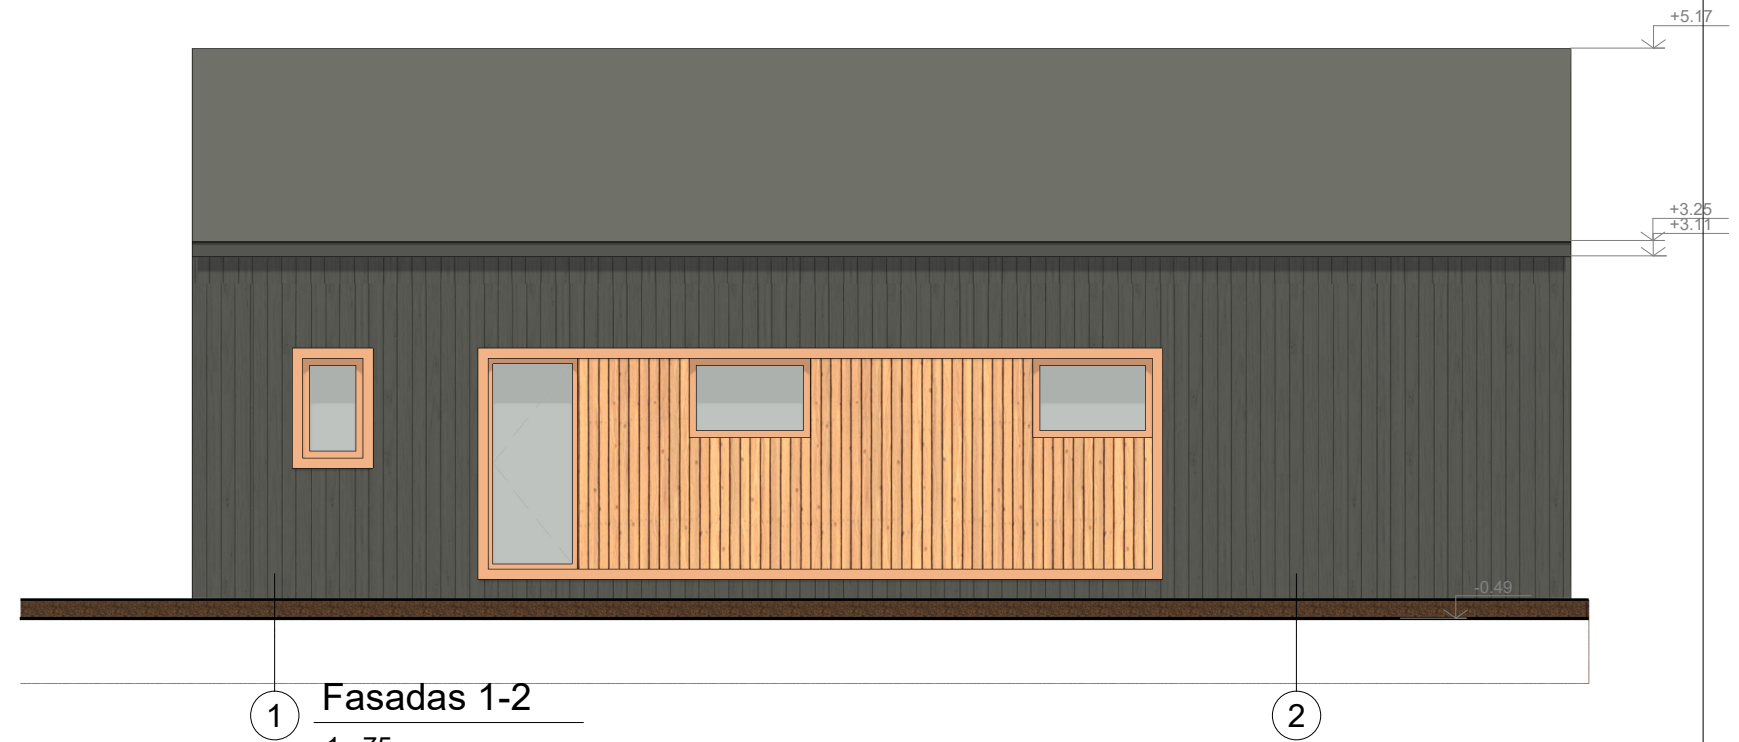

Namo patalpų eksplikacija		
Nr.	Pavadinimas	Plotas
01	Tambūras	6.24 m ²
02	Koridorius	3.74 m ²
03	Virtuvė-svetainė	30.08 m ²
04	Pagalbinė patalpa	5.21 m ²
05	Kambarys	11.53 m ²
06	Kambarys	11.53 m ²
07	Vonia	7.14 m ²
		75.47 m ²

1 Aukšto planas
1 : 75

Pjūvis A-A
1 : 75

KVAL. PAT. DOK. NR.:	PROJEKTUOTOJAS: MB "Trylika formų"			STATINIO PROJEKTO PAVADINIMAS: <i>Namuko Druskininkuose eskizas</i>		
	002038	ARCH	J. Paliukaitis	2025 05	BRĖŽINIO (DOKUMENTO) PAVADINIMAS: <i>Pastatų planai</i>	
SPP	UŽSAKOVAS (STATYTOJAS): <i>Jurgita</i>			DOKUMENTO ŽYMUO: <i>J25/K14-1-SPP-SA.B-1</i>		Lapas
						Lapų
						1
						1

KVAL. PAT. DOK. NR.:	PROJEKTUOTOJAS:			STATINIO PROJEKTO PAVADINIMAS:		
	MB "Trylika formų"			Namuko Druskininkuose eskizas		
002038	ARCH	J. Paliukaitis	2025 05	BRĖŽINIO (DOKUMENTO) PAVADINIMAS:		Mastelis
				Namo FASADA I		
SPP	UŽSAKOVAS (STATYTOJAS):			DOKUMENTO ŽYMUO:		Lapas
	Jurgita			J25/K14-1-SPP-SA.B-3		Lapų
				1	1	

KVAL. PAT. DOK. NR.:	PROJEKTUOTOJAS:			STATINIO PROJEKTO PAVADINIMAS:		
	MB "Trylika formų"			Namuko Druskininkuose eskizas		
002038	ARCH	J. Paliukaitis	2025 05	BRĖŽINIO (DOKUMENTO) PAVADINIMAS:		Mastelis
				Trimatė schema		
SPP	UŽSAKOVAS (STATYTOJAS):			DOKUMENTO ŽYMUO:		Lapas
	Jurgita			J25/K14-1-SPP-SA.B-7		Lapų
				1	1	