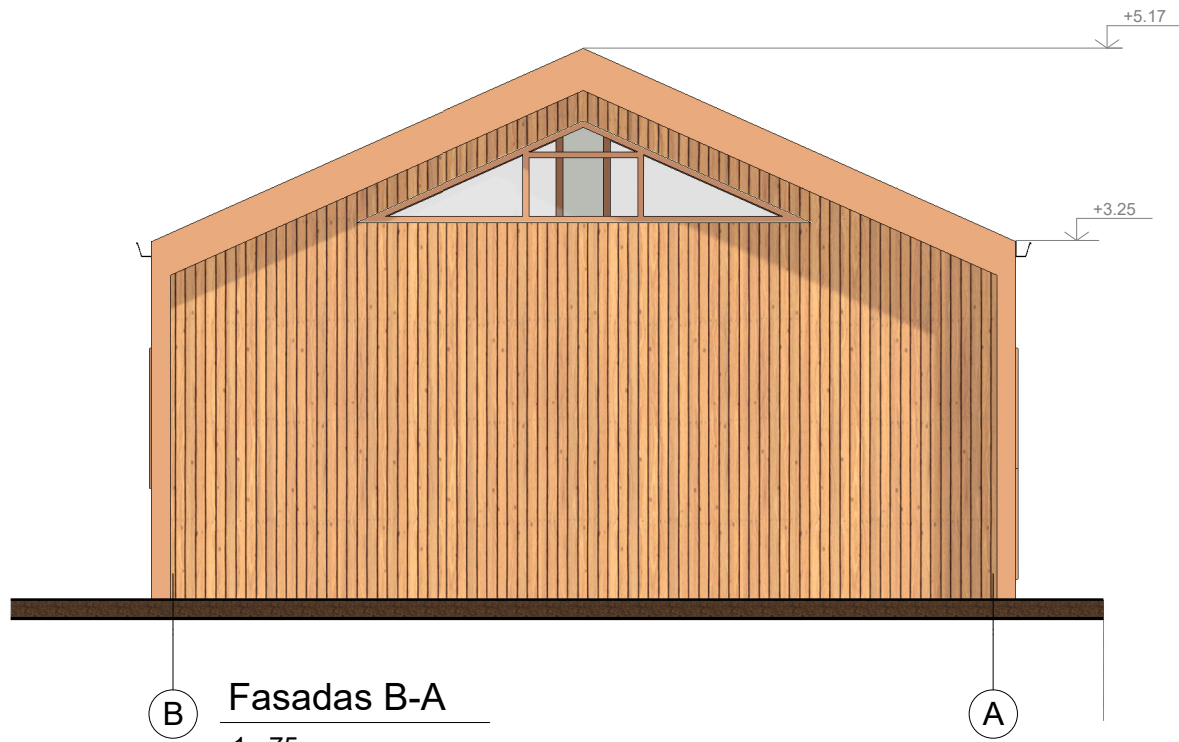

Namo patalpų eksplikacija		
Nr.	Pavadinimas	Plotas
01	Tambūras	6.24 m ²
02	Koridorius	3.74 m ²
03	Virtuvė-svetainė	30.08 m ²
04	Pagalbinė patalpa	5.21 m ²
05	Kambarys	11.53 m ²
06	Kambarys	11.53 m ²
07	Vonia	7.14 m ²
		75.47 m ²

1 Aukšto planas
1 : 75

Pjūvis A-A
1 : 75

KVAL. PAT. DOK. NR.:	PROJEKTUOTOJAS: MB "Trylika formų"			STATINIO PROJEKTO PAVADINIMAS: <i>Namuko Druskininkuose eskizas</i>		
	002038	ARCH	J. Paliukaitis	2025 05	BRĖŽINIO (DOKUMENTO) PAVADINIMAS: <i>Pastatų planai</i>	
SPP	UŽSAKOVAS (STATYTOJAS): <i>Jurgita</i>			DOKUMENTO ŽYMUO: <i>J25/K14-1-SPP-SA.B-1</i>		Lapas
						Lapų
						1
						1

KVAL. PAT. DOK. NR.:	PROJEKTUOTOJAS:			STATINIO PROJEKTO PAVADINIMAS:		
	MB "Trylika formų"			Namuko Druskininkuose eskizas		
002038	ARCH	J. Paliukaitis	2025 05	BRĖŽINIO (DOKUMENTO) PAVADINIMAS:		Mastelis
				Namo FASADA I		
SPP	UŽSAKOVAS (STATYTOJAS):			DOKUMENTO ŽYMUO:		Lapas
	Jurgita			J25/K14-1-SPP-SA.B-3		Lapų
				1	1	