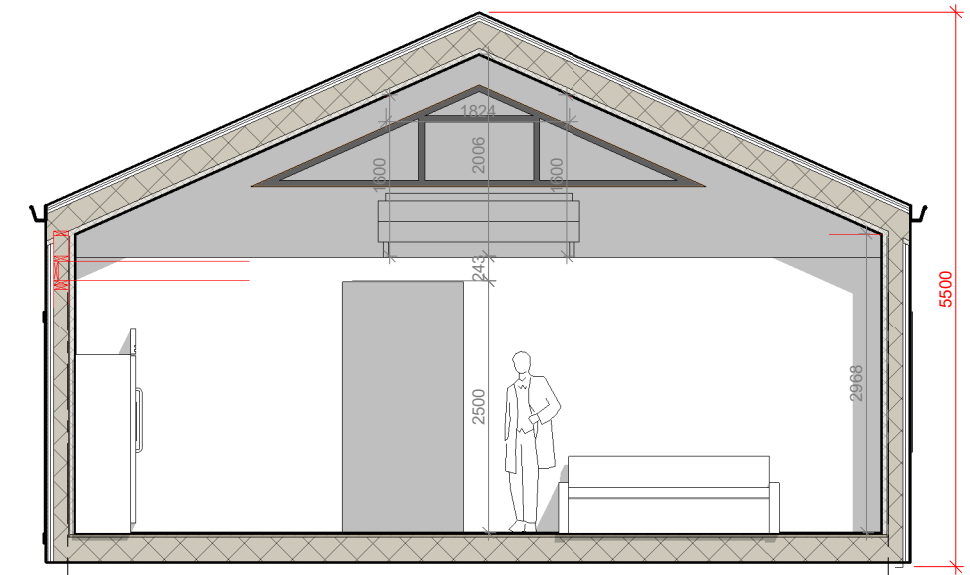

Namo patalpų eksplikacija		
Nr.	Pavadinimas	Plotas
01	Tambūras	6.24 m ²
02	Koridorius	3.74 m ²
03	Virtuvė-svetainė	30.08 m ²
04	Pagalbinė patalpa	5.21 m ²
05	Kambarys	11.53 m ²
06	Kambarys	11.53 m ²
07	Vonia	7.14 m ²
		75.47 m ²

1 Aukšto planas
1 : 75

Pjūvis A-A
1 : 75

KVAL. PAT. DOK. NR.:	PROJEKTUOTOJAS: MB "Trylika formų"			STATINIO PROJEKTO PAVADINIMAS: <i>Namuko Druskininkuose eskizas</i>		
	002038	ARCH	J. Paliukaitis	2025 05	BRĖŽINIO (DOKUMENTO) PAVADINIMAS: <i>Pastatų planai</i>	
SPP	UŽSAKOVAS (STATYTOJAS): <i>Jurgita</i>			DOKUMENTO ŽYMUO: <i>J25/K14-1-SPP-SA.B-1</i>		Lapas
						Lapų
						1
						1

KVAL. PAT. DOK. NR.:	PROJEKTUOTOJAS:			STATINIO PROJEKTO PAVADINIMAS:		
	MB "Trylika formų"			Namuko Druskininkuose eskizas		
002038	ARCH	J. Paliukaitis	2025 05	BRĖŽINIO (DOKUMENTO) PAVADINIMAS:		Mastelis
				Namo FASADA I		
SPP	UŽSAKOVAS (STATYTOJAS):			DOKUMENTO ŽYMUO:		Lapas
	Jurgita			J25/K14-1-SPP-SA.B-3		Lapų
				1	1	