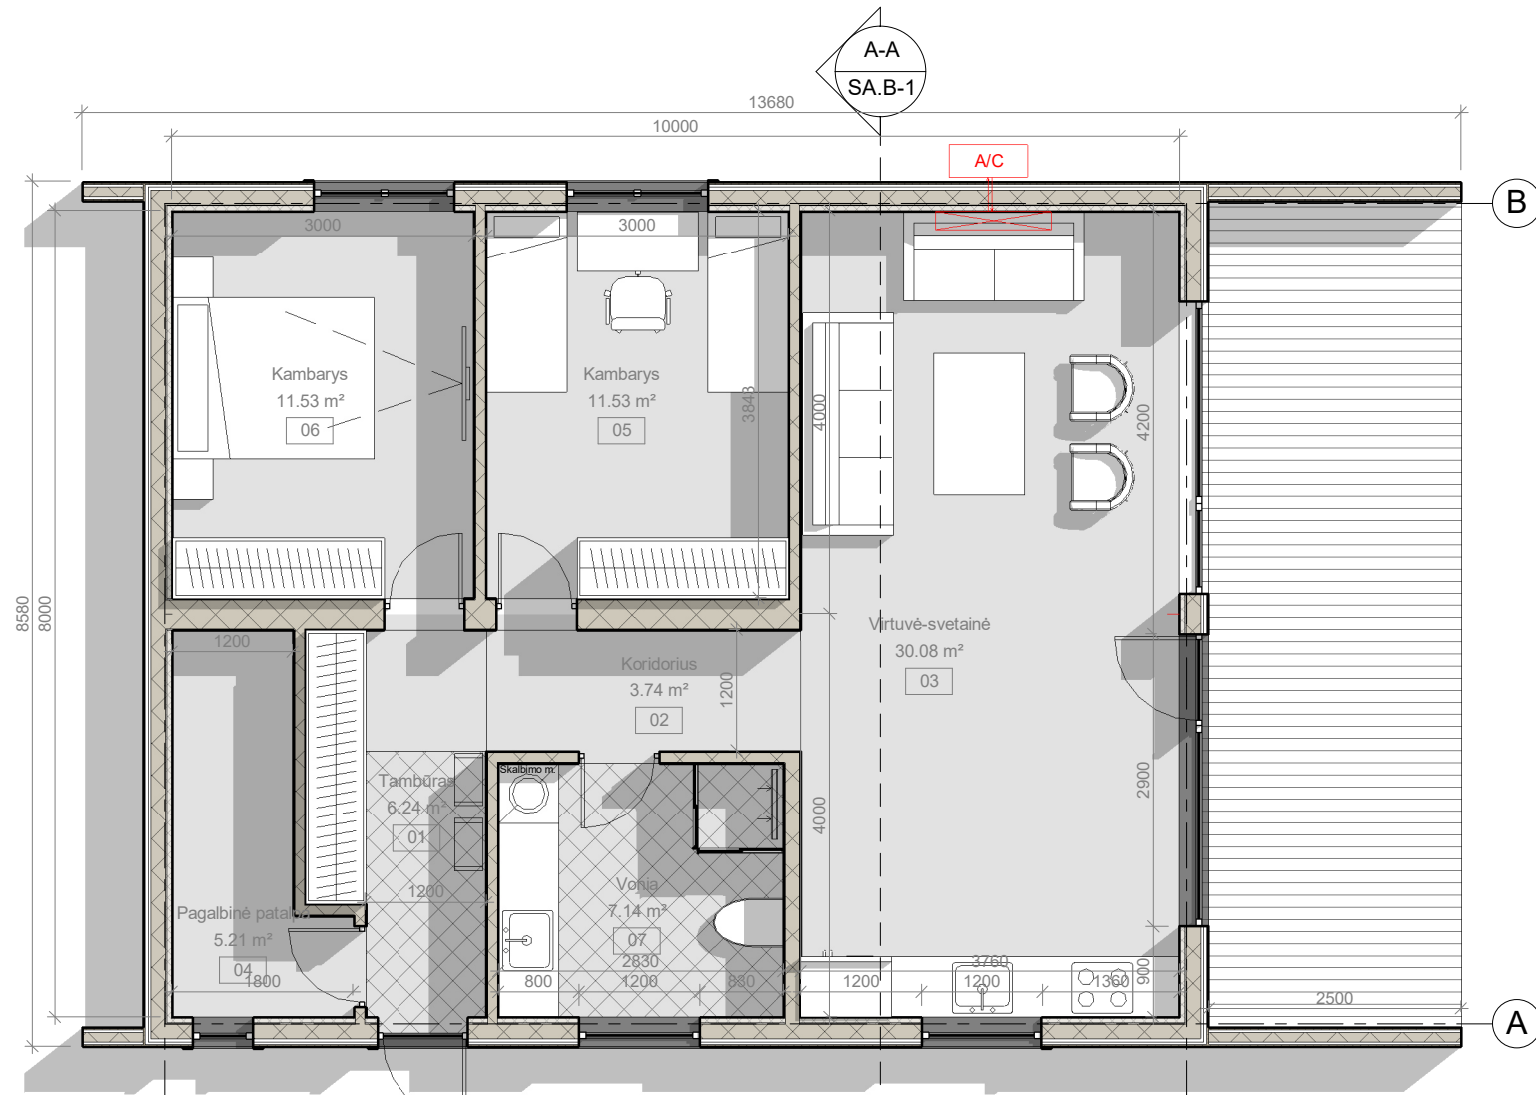

Namo patalpų eksplikacija		
Nr.	Pavadinimas	Plotas
01	Tambūras	6.24 m ²
02	Koridorius	3.74 m ²
03	Virtuvė-svetainė	30.08 m ²
04	Pagalbinė patalpa	5.21 m ²
05	Kambarys	11.53 m ²
06	Kambarys	11.53 m ²
07	Vonia	7.14 m ²
		75.47 m ²

1 Aukšto planas
1 : 75

Pjūvis A-A
1 : 75

KVAL. PAT. DOK. NR.:	PROJEKTUOTOJAS: MB "Trylika formų"			STATINIO PROJEKTO PAVADINIMAS: <i>Namuko Druskininkuose eskizas</i>		
	002038	ARCH	J. Paliukaitis	2025 05	BRĖŽINIO (DOKUMENTO) PAVADINIMAS: <i>Pastatų planai</i>	
SPP	UŽSAKOVAS (STATYTOJAS): <i>Jurgita</i>			DOKUMENTO ŽYMUO: <i>J25/K14-1-SPP-SA.B-1</i>		Lapas
						Lapų
						1
						1

KVAL. PAT. DOK. NR.:	PROJEKTUOTOJAS:			STATINIO PROJEKTO PAVADINIMAS:		
	MB "Trylika formų"			Namuko Druskininkuose eskizas		
002038	ARCH	J. Paliukaitis	2025 05	BRĖŽINIO (DOKUMENTO) PAVADINIMAS:		Mastelis
				Namo FASADA I		
SPP	UŽSAKOVAS (STATYTOJAS):			DOKUMENTO ŽYMUO:		Lapas
	Jurgita			J25/K14-1-SPP-SA.B-3		Lapų
				1	1	

KVAL. PAT. DOK. NR.:	PROJEKTUOTOJAS:			STATINIO PROJEKTO PAVADINIMAS:		
	MB "Trylika formų"			Namuko Druskininkuose eskizas		
002038	ARCH	J. Paliukaitis	2025 05	BRĖŽINIO (DOKUMENTO) PAVADINIMAS:		Mastelis
				Trimatė schema		
SPP	UŽSAKOVAS (STATYTOJAS):			DOKUMENTO ŽYMUO:		Lapas
	Jurgita			J25/K14-1-SPP-SA.B-7		Lapų
				1	1	