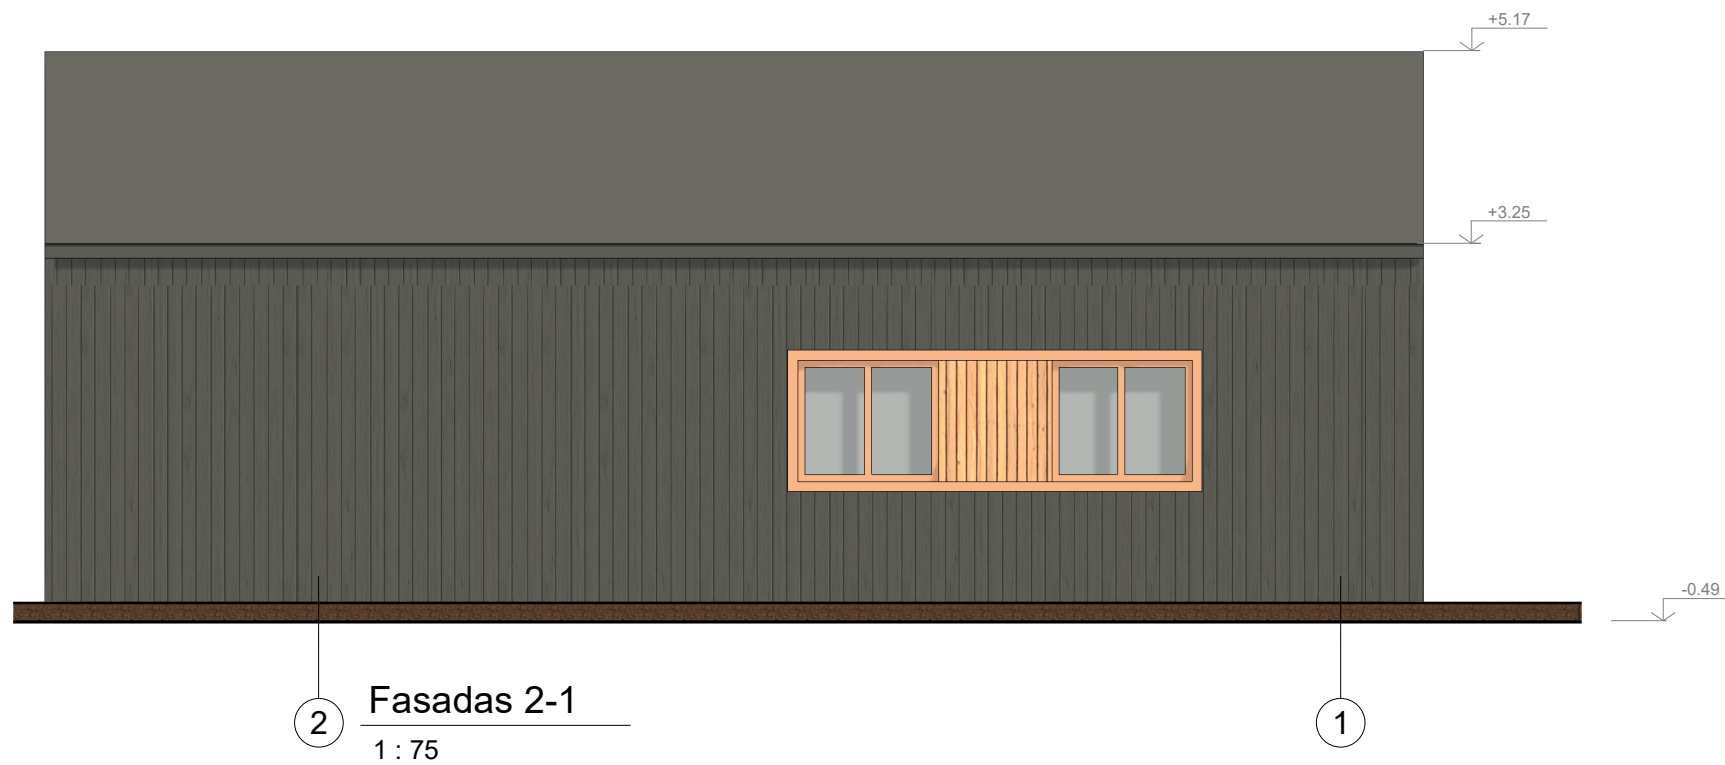

Namo patalpų eksplikacija		
Nr.	Pavadinimas	Plotas
01	Tambūras	6.24 m ²
02	Koridorius	3.74 m ²
03	Virtuvė-svetainė	30.08 m ²
04	Pagalbinė patalpa	5.21 m ²
05	Kambarys	11.53 m ²
06	Kambarys	11.53 m ²
07	Vonia	7.14 m ²
		75.47 m ²

1 Aukšto planas
1 : 75

Pjūvis A-A
1 : 75

KVAL. PAT. DOK. NR.:	PROJEKTUOTOJAS: MB "Trylika formų"			STATINIO PROJEKTO PAVADINIMAS: <i>Namuko Druskininkuose eskizas</i>		
	002038	ARCH	J. Paliukaitis	2025 05	BRĖŽINIO (DOKUMENTO) PAVADINIMAS: <i>Pastatų planai</i>	
SPP	UŽSAKOVAS (STATYTOJAS): <i>Jurgita</i>			DOKUMENTO ŽYMUO: <i>J25/K14-1-SPP-SA.B-1</i>		Lapas
						Lapų
						1
						1